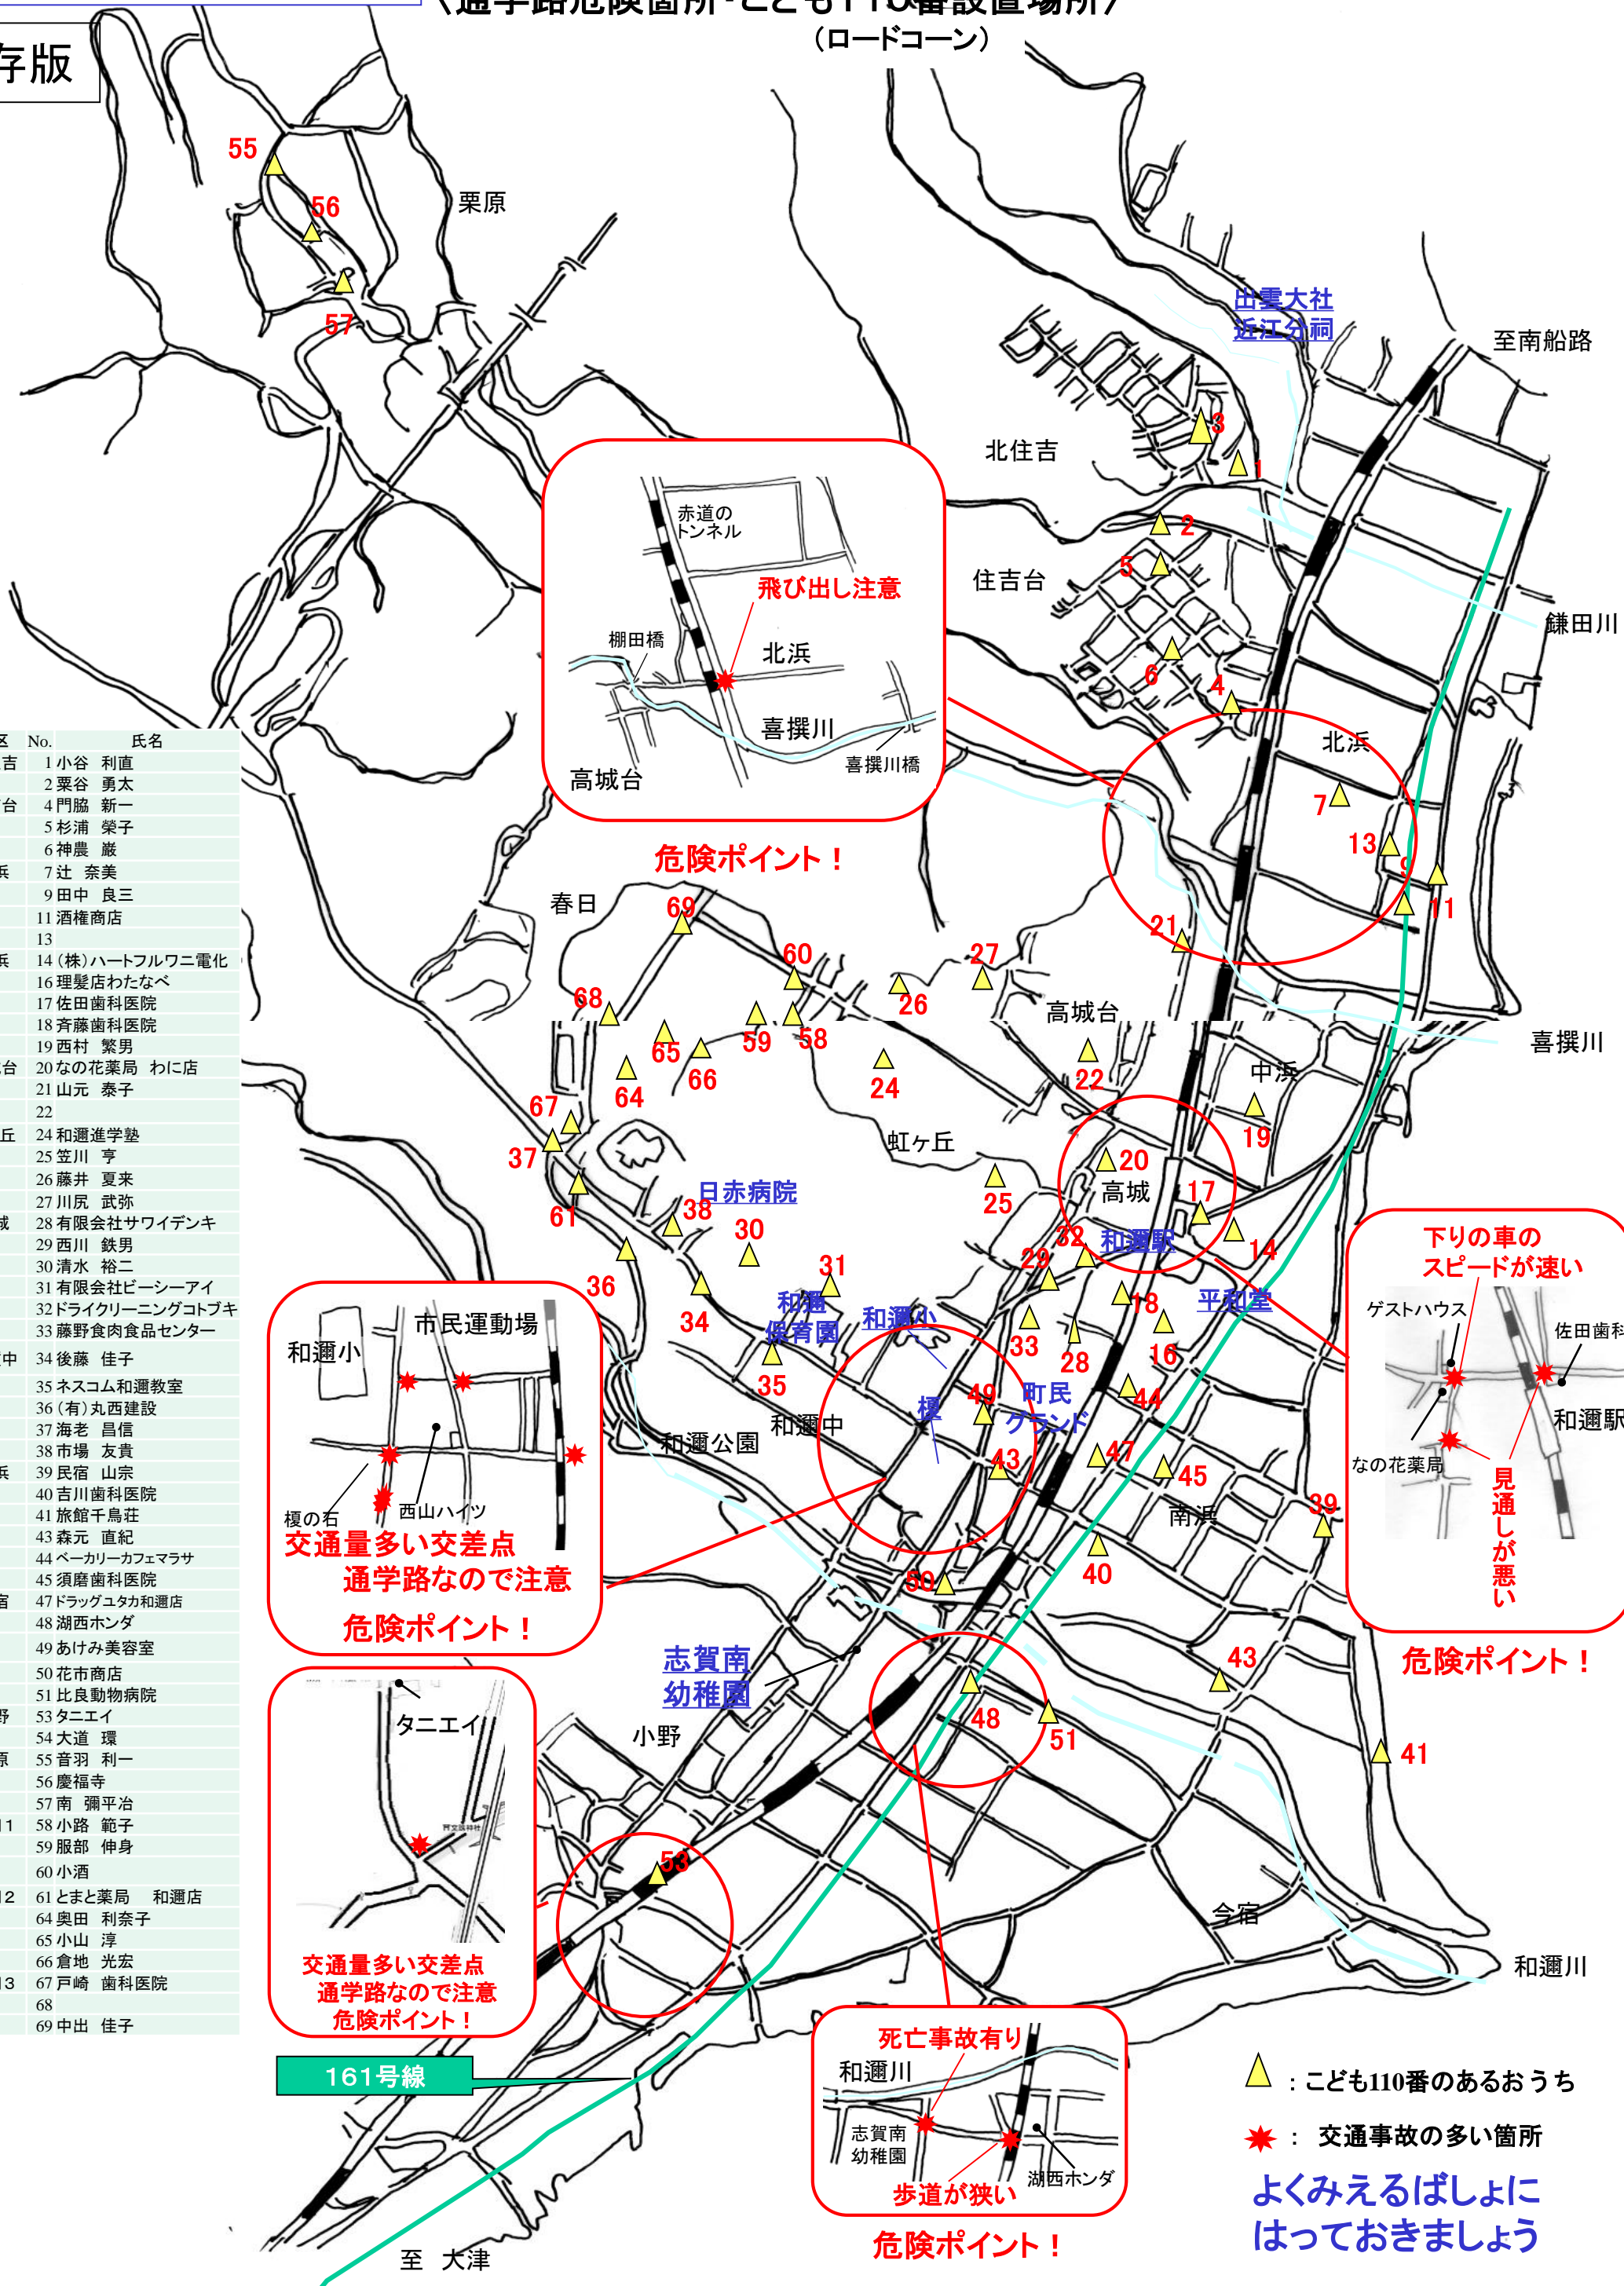

# 和邇学区マップ

子ども110ばんのおうちや、  
あぶないところを、おうちの  
ひととよくみておきましょう。

〈通学路危険箇所・子ども110番設置場所〉  
(ロードコーン)

保存版

地区	No.	氏名
北住吉	1	小谷 利直
	2	粟谷 勇太
住吉台	4	門脇 新一
	5	杉浦 榮子
	6	神農 巖
北浜	7	辻 奈美
	9	田中 良三
	11	酒権商店
	13	
中浜	14	(株)ハートフルワニ電化
	16	理髪店わたなべ
	17	佐田歯科医院
	18	斉藤歯科医院
	19	西村 繁男
高城台	20	なの花薬局 わに店
	21	山元 泰子
	22	
虹ヶ丘	24	和邇進学塾
	25	笠川 亨
	26	藤井 夏来
	27	川尻 武弥
高城	28	有限会社サワイデンキ
	29	西川 鉄男
	30	清水 裕二
	31	有限会社ピーシーアイ
	32	ドライクリーニングゴトブキ
	33	藤野食肉食品センター
和邇中	34	後藤 佳子
	35	ネスコム和邇教室
	36	(有)丸西建設
	37	海老 昌信
	38	市場 友貴
南浜	39	民宿 山宗
	40	吉川歯科医院
	41	旅館千鳥荘
	43	森元 直紀
	44	ペーカリーカフェマラサ
	45	須磨歯科医院
今宿	47	ドラッグユタカ和邇店
	48	湖西ホンダ
	49	あけみ美容室
	50	花市商店
	51	比良動物病院
小野	53	タニエイ
	54	大道 環
栗原	55	音羽 利一
	56	慶福寺
	57	南 彌平治
春日1	58	小路 範子
	59	服部 伸身
	60	小酒
春日2	61	とまと薬局 和邇店
	64	奥田 利奈子
	65	小山 淳
	66	倉地 光宏
春日3	67	戸崎 歯科医院
	68	
	69	中出 佳子

**飛び出し注意**

赤道のトンネル  
北浜  
喜撰川  
高城台  
喜撰川橋

**危険ポイント!**

和邇小  
市民運動場  
西山ハイツ  
交通量多い交差点  
通学路なので注意  
危険ポイント!

**危険ポイント!**

タニエイ  
交通量多い交差点  
通学路なので注意  
危険ポイント!

**危険ポイント!**

下りの車の  
スピードが速い  
見通しが悪い  
和邇駅  
佐田歯科  
なの花薬局  
ゲストハウス

**危険ポイント!**

死亡事故有り  
和邇川  
志賀南幼稚園  
湖西ホンダ  
歩道が狭い

▲ : 子ども110番のあるおうち  
★ : 交通事故の多い箇所  
よくみえるばしょにはっておきましょう

161号線

至 大津

至南船路

鎌田川

喜撰川