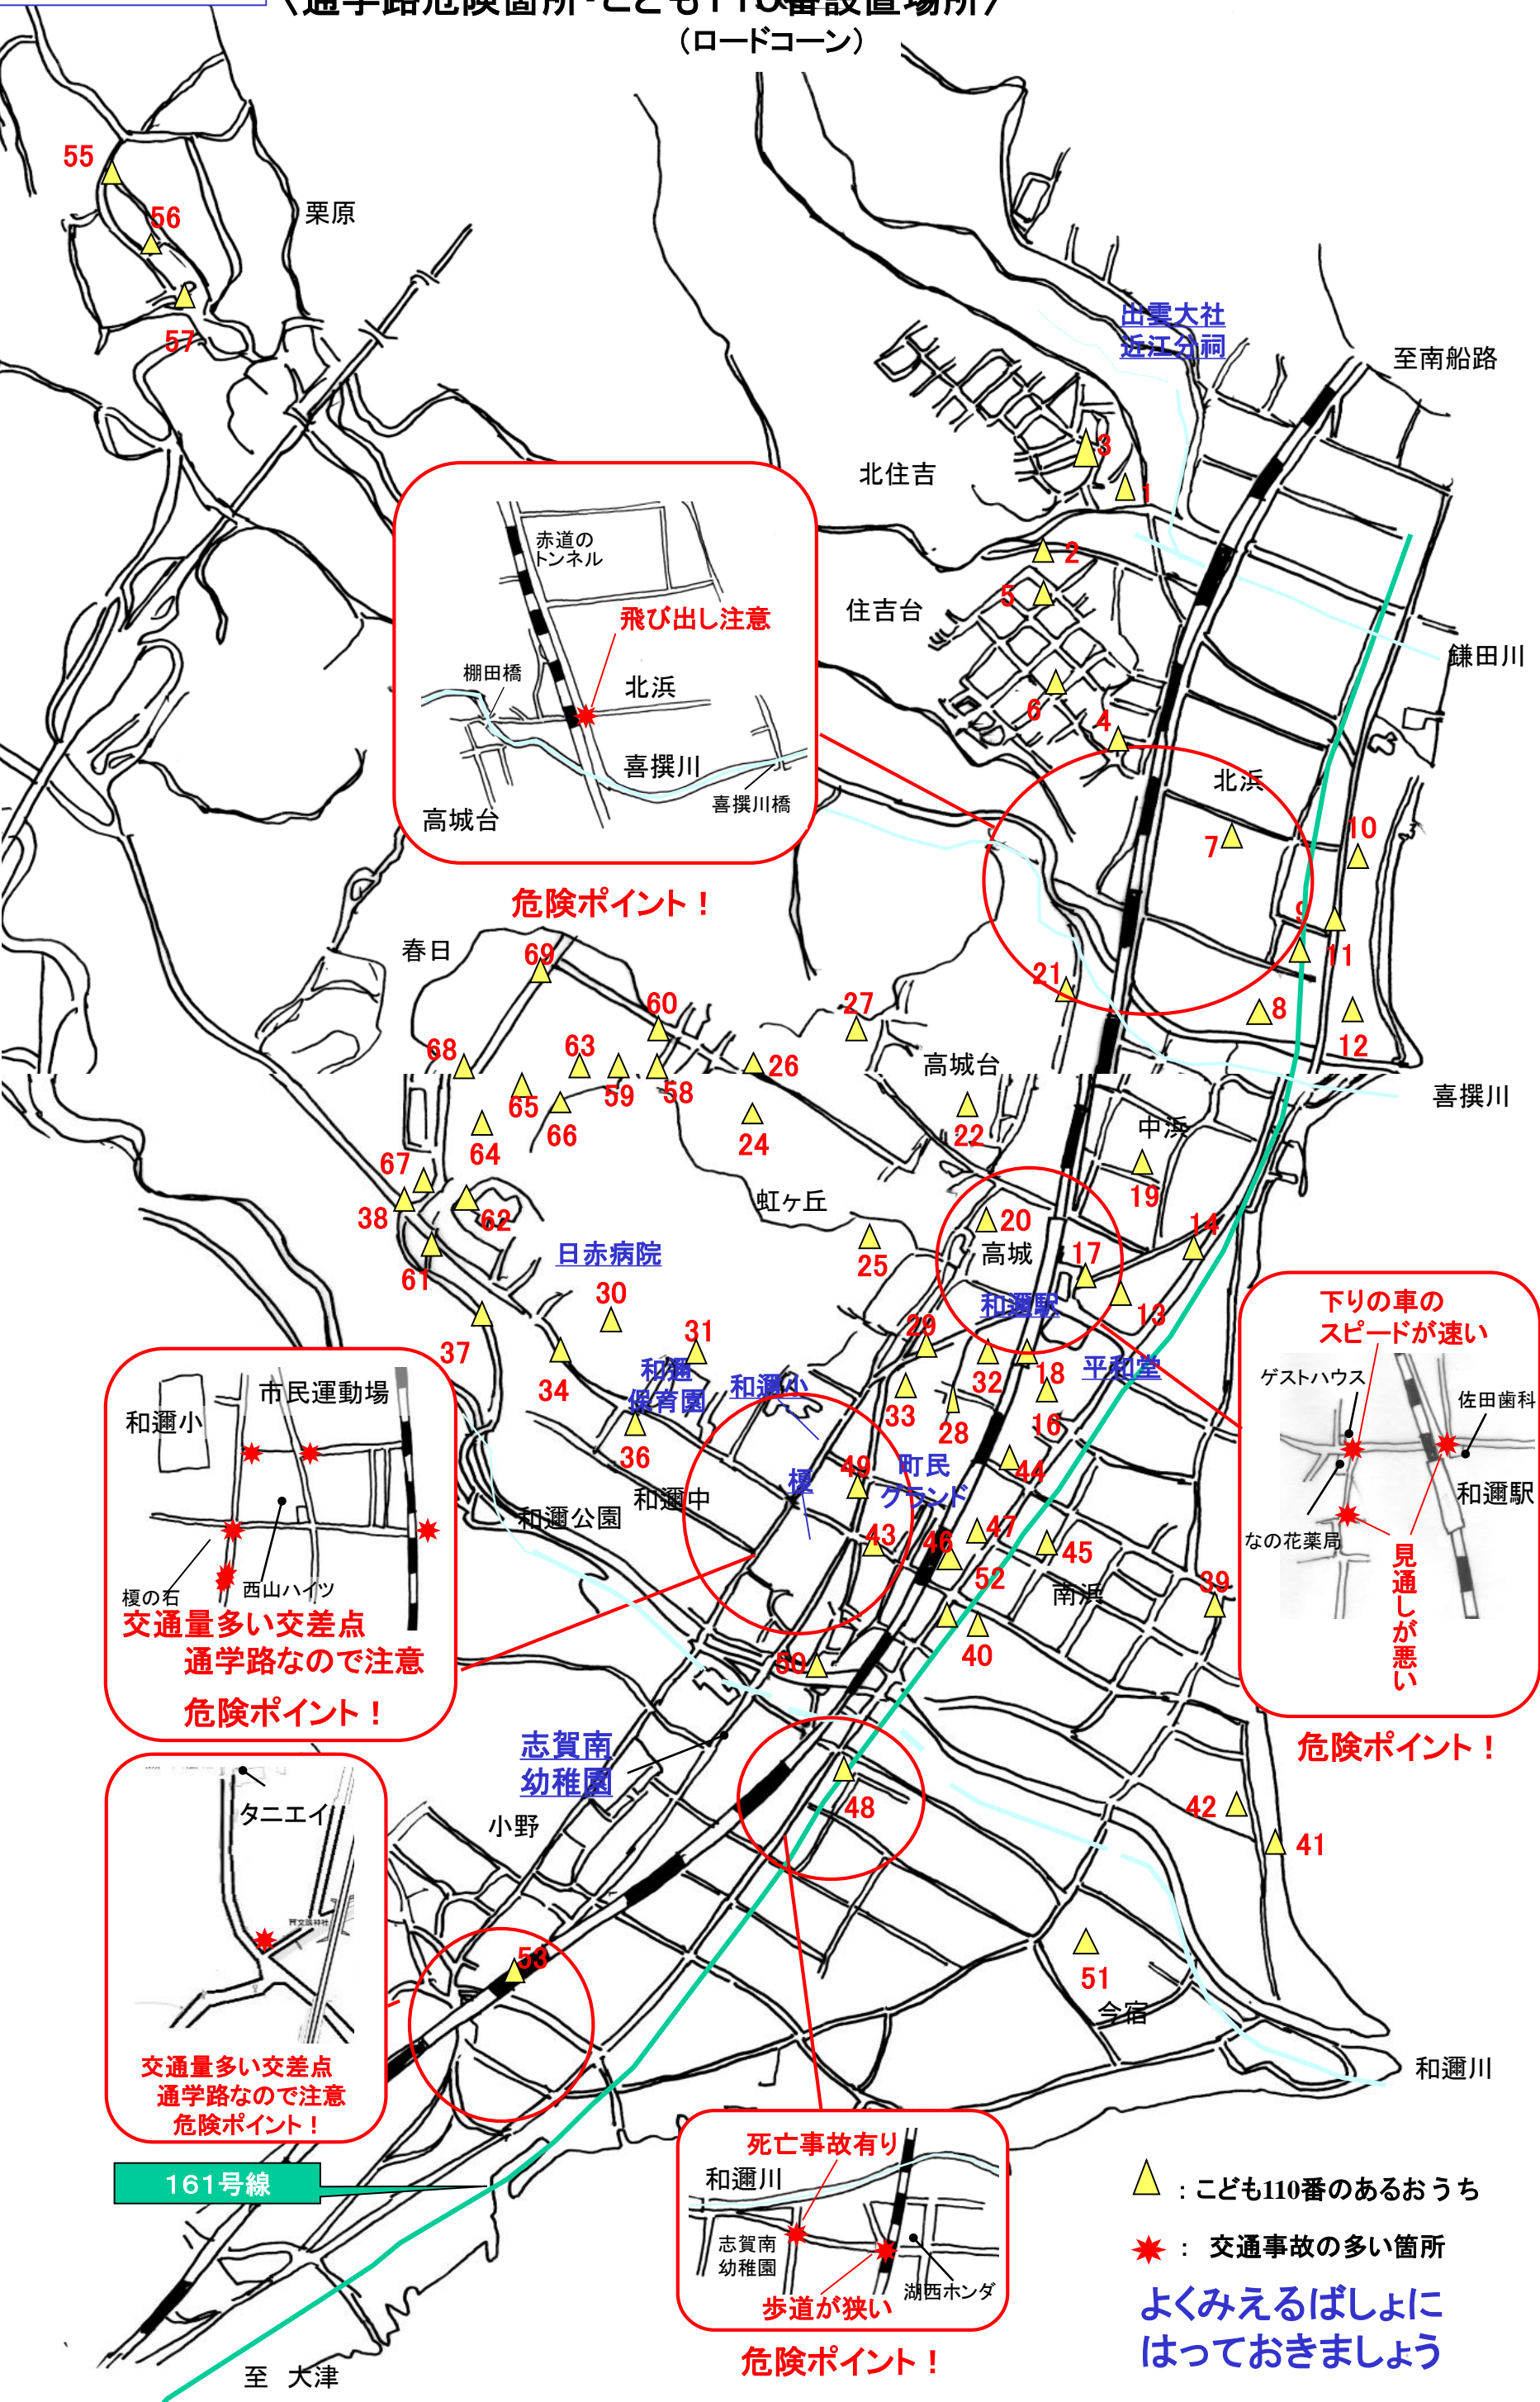

和邇学区マップ

子ども110ばんのおうちや、
あぶないところを、おうちの
ひととよくみておきましょう。

〈通学路危険箇所・子ども110番設置場所〉
(ロードコーン)

保存版

| 地区 | No. | 氏名 |
|-----|-----|---------------|
| 北住吉 | 1 | |
| | 2 | |
| | 3 | |
| 住吉台 | 4 | 門脇 新一 |
| | 5 | 杉浦 榮子 |
| | 6 | 神農 巖 |
| 北浜 | 7 | 辻 奈美 |
| | 8 | |
| | 9 | 田中 良三 |
| | 10 | 八荒堂(西村 美成) |
| | 11 | 酒権商店 |
| | 12 | 出口 忠一 |
| 中浜 | 13 | (株)ハートフルワニ電化 |
| | 14 | |
| | 15 | |
| | 16 | 理髪店わたなべ |
| | 17 | 佐田歯科医院 |
| | 18 | 斉藤歯科医院 |
| | 19 | |
| 高城台 | 20 | なの花薬局 わに店 |
| | 21 | 山元 泰子 |
| | 22 | |
| | 23 | |
| 虹ヶ丘 | 24 | 和邇進学塾 |
| | 25 | 笠川 亨 |
| | 26 | 藤井 恵理那 |
| | 27 | 川尻 武弥 |
| 高城 | 28 | 有限会社サワイデンキ |
| | 29 | 西川 鉄男 |
| | 30 | |
| | 31 | 有限会社ピーシーアイ |
| | 32 | ドライクリーニングゴトブキ |
| | 33 | 藤野食肉食品センター |
| 和邇中 | 34 | 後藤 佳子 |
| | 35 | |
| | 36 | ネスコム和邇教室 |
| | 37 | (有)丸西建設 |
| | 38 | 海老 昌信 |
| 南浜 | 39 | 民宿 山宗 |
| | 40 | 吉川歯科医院 |
| | 41 | 旅館千鳥荘 |
| | 42 | 中野 忠 |
| | 43 | |
| | 44 | ペーカリーカフェマラサ |
| | 45 | 須磨歯科医院 |
| 今宿 | 46 | |
| | 47 | ドラッグユタカ和邇店 |
| | 48 | 湖西ホンダ |
| | 49 | あけみ美容室 |
| | 50 | 花市商店 |
| | 51 | 西澤 清仲 |
| 小野 | 52 | 坂部石油 |
| | 53 | タニエイ |
| | 54 | 大道 環 |
| 栗原 | 55 | 音羽 正司 |
| | 56 | 慶福寺 |
| | 57 | 南 彌平治 |
| 春日1 | 58 | 小路 範子 |
| | 59 | 服部 伸身 |
| | 60 | 小酒 |
| 春日2 | 61 | とまと薬局 和邇店 |
| | 62 | |
| | 63 | 松永 雅之 |
| | 64 | 奥田 利奈子 |
| | 65 | 小山 佳子 |
| | 66 | 倉地 光宏 |
| 春日3 | 67 | 戸崎 歯科医院 |
| | 68 | 泉 直子 |
| | 69 | 中出 佳子 |

▲ : 子ども110番のあるおうち
 ★ : 交通事故の多い箇所
 よくみえるばしょにはっておきましょう