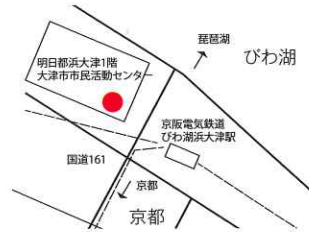

各種依存症からの回復の場
自助グループ・相談室を経て、
グループホーム・及びデイセンター
(自立訓練施設)の運営など

「おりーぶ10周年フォーラム」事業

大津市母子福祉
のぞみ会

母子家庭や専婦の生活支援
交流事業、子ども食堂、フードパントリー、
就業自立支援、多機能型シェアハウスの
運営など

「母子家庭の親子のプレゼント」事業

SPECIAL THANKS

新日本スポーツ
連盟滋賀県連盟

NPO法人滋賀県
ウォーキング協会

お申し込み方法

1. 窓口で購入

大津市市民活動センター

大津市浜大津4-1-1明日都浜大津 1階
OPEN:9-19時(平日と土曜日)

2. ネットで購入

右のQRコードよりお手続きいただけます

<https://move.hp.peraichi.com/20221030>

注意事項