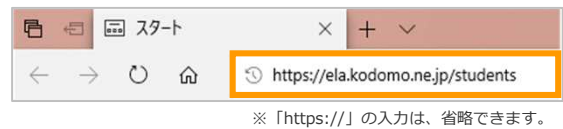

いー eライブラリの家庭学習サービスは、おうちにあるパソコンや
 タブレットを使って、小学1年生から中学3年生までの教科を
 自由に学習できます。予習・復習など、毎日コツコツ学習しましょう！

1. eライブラリにログインしましょう

① インターネットを開きます

② アドレスを次のように入力します ela.kodomo.ne.jp/students

③ ログインページに「学校コード」「ログインID」「パスワード」を入力し、【ログイン】を押します

④ 学習用のトップページが開きます

※プリント教材は中学校でのみご利用いただけます

💡 ログインをするときの注意点

すべて半角で入力してください。

- ① 学校コード : 数字 1 1ケタ
- ② ログインID : 学校で使うeライブラリと同じログインID
- ③ パスワード : 学校で使うeライブラリと同じパスワード

がっこう
 学校コード・ID・パスワード
 がわからないときは、
 がっこう せんせい かくにん
 学校の先生に確認してね！