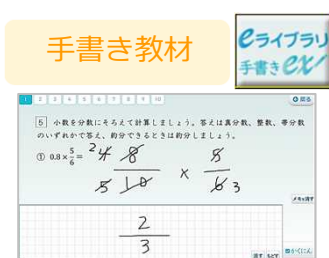

④ 学習用のトップページが開きます

※プリント教材は中学校でのみご利用いただけます

💡 ログインをするときの注意点

すべて半角で入力してください。

- ① 学校コード : 数字 1 1ケタ
- ② ログインID : 学校で使うeライブラリと同じログインID
- ③ パスワード : 学校で使うeライブラリと同じパスワード

がっこう
 学校コード・ID・パスワード
 がわからないときは、
 がっこう せんせい かくにん
 学校の先生に確認してね！

⑤ 学習用のトップページが開いたら、自分の名前が出ているか確認しましょう

自分の名前やIDカードの名前とちがうときは、学校の先生に確認してください

2. eライブラリで予習・復習しよう

自分で選んで学習する

① [自分で選ぶ] → [単元から探す] を選びます

＼こんなつかいかたも！／

② 学年、教科、単元、教材を選びます

③ レベルを選んで、ドリルを始めます

④ 間違えたときは、[リトライ]でやり直します。
最後に[採点]を選んで終わります

3. ほかに楽しく学べるコンテンツがたくさん！

ただ、かんじ、けいさん、か、み、正しい漢字や計算を書いて身につける！

デジタル単語帳でかくにん！

えいご、たの、まな、英語を楽しく学ぼう！