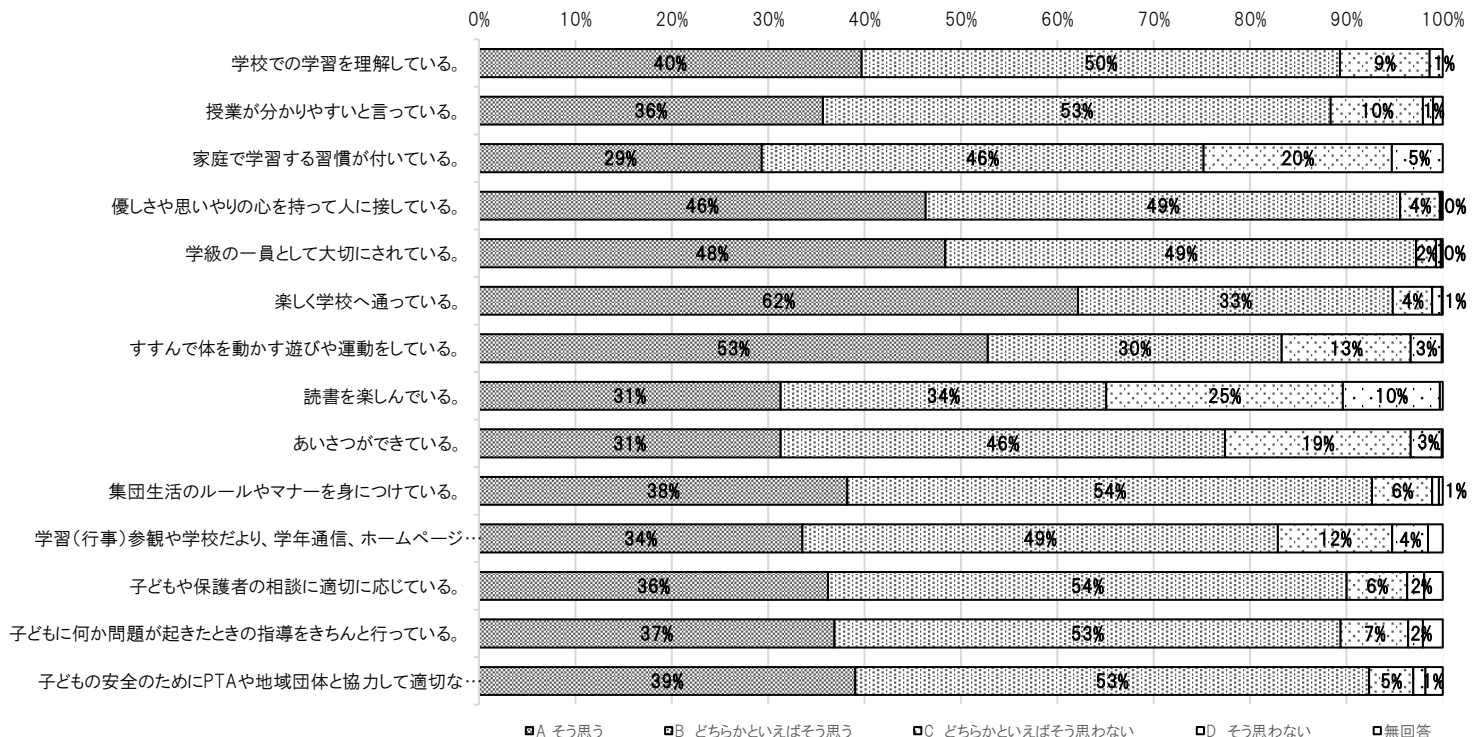

令和3年度 学校評価:保護者アンケート全校集計

今年度評価
2.2

昨年度評価
2.2

回収数 = 958 回収率 = 85.2 % P回収数 = 760 P回収率 = 87.4 %

【参考】令和2年度 学校評価:保護者アンケート全校集計

今年度評価
2.2

昨年度評価
2.2

回収数 = 1023 回収率 = 92.5 % P回収数 = 784 P回収率 = 92.5 %