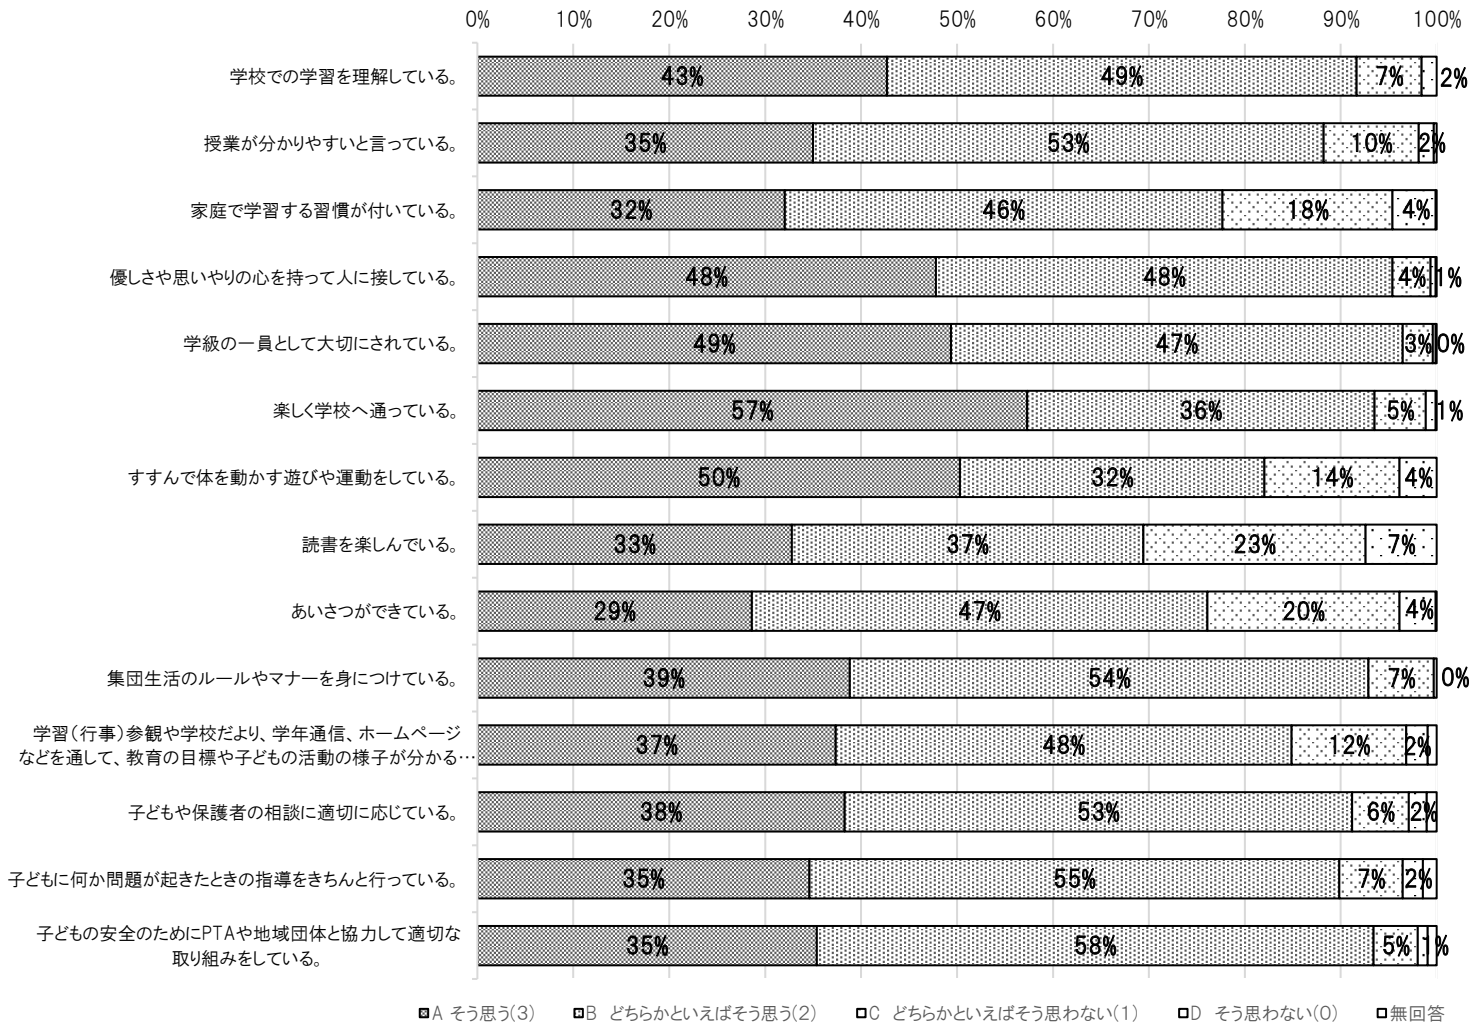

令和3年度 学校評価:保護者アンケート全校集計

今年度評価
2.2

昨年度評価
2.2

回収数 = 958 回収率 = 85.2 % P回収数 = 760 P回収率 = 87.4 %

【参考】令和2年度 学校評価:保護者アンケート全校集計

今年度評価
2.2

昨年度評価
2.2

回収数 = 1023 回収率 = 92.5 % P回収数 = 784 P回収率 = 92.5 %