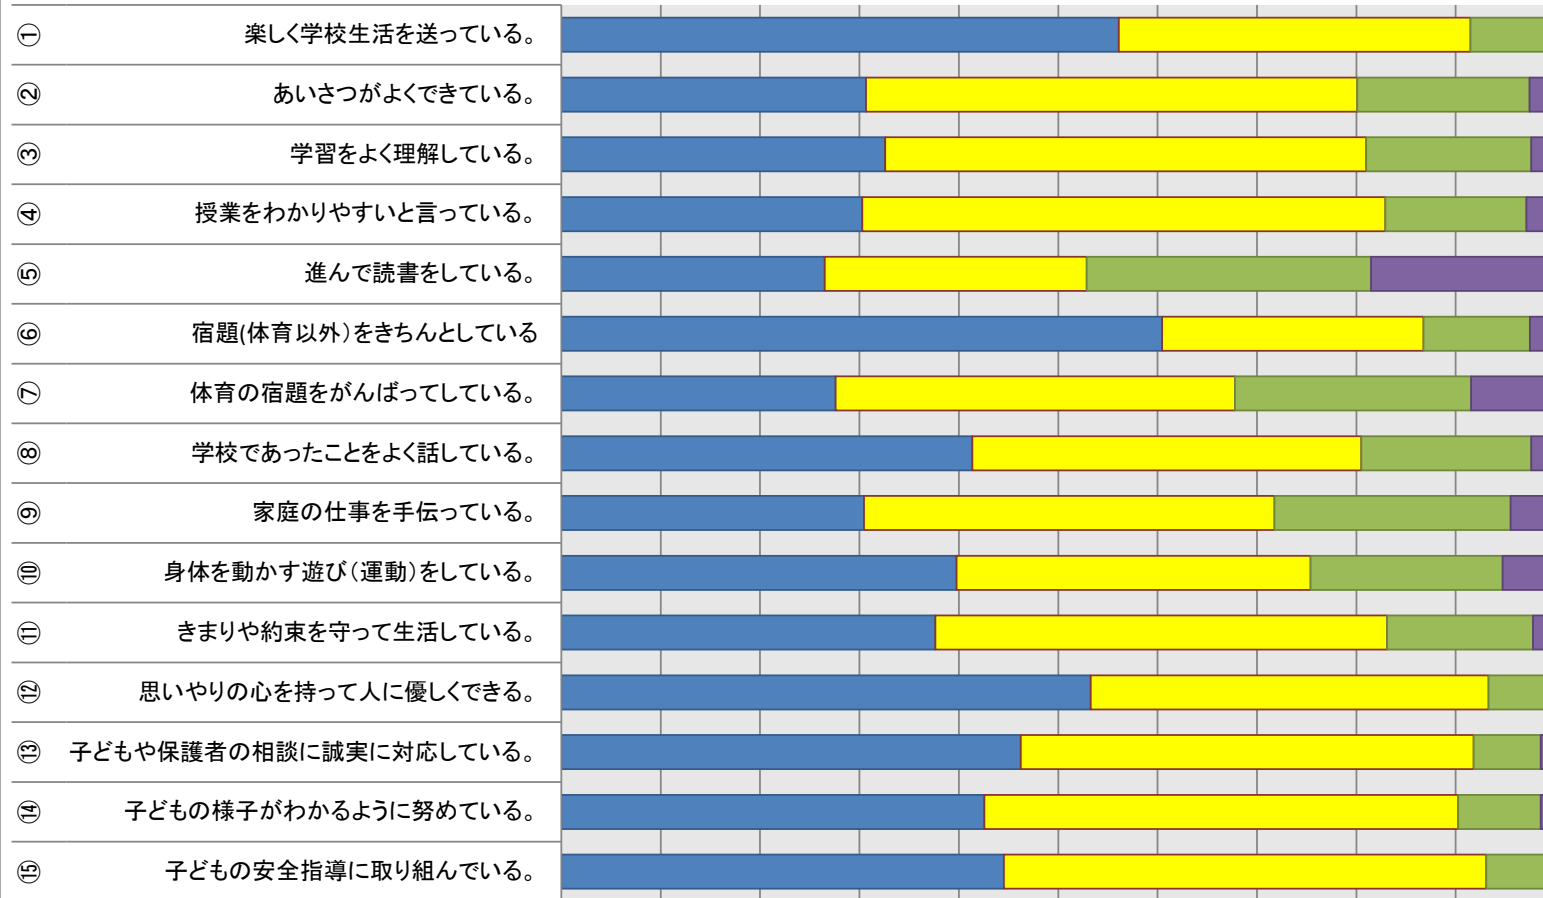

R4保護者向け教育アンケート結果

0% 10% 20% 30% 40% 50% 60% 70% 80% 90% 100%

■ 満足できる ■ 概ね満足できる ■ どちらかと言えば課題がある ■ 課題がある