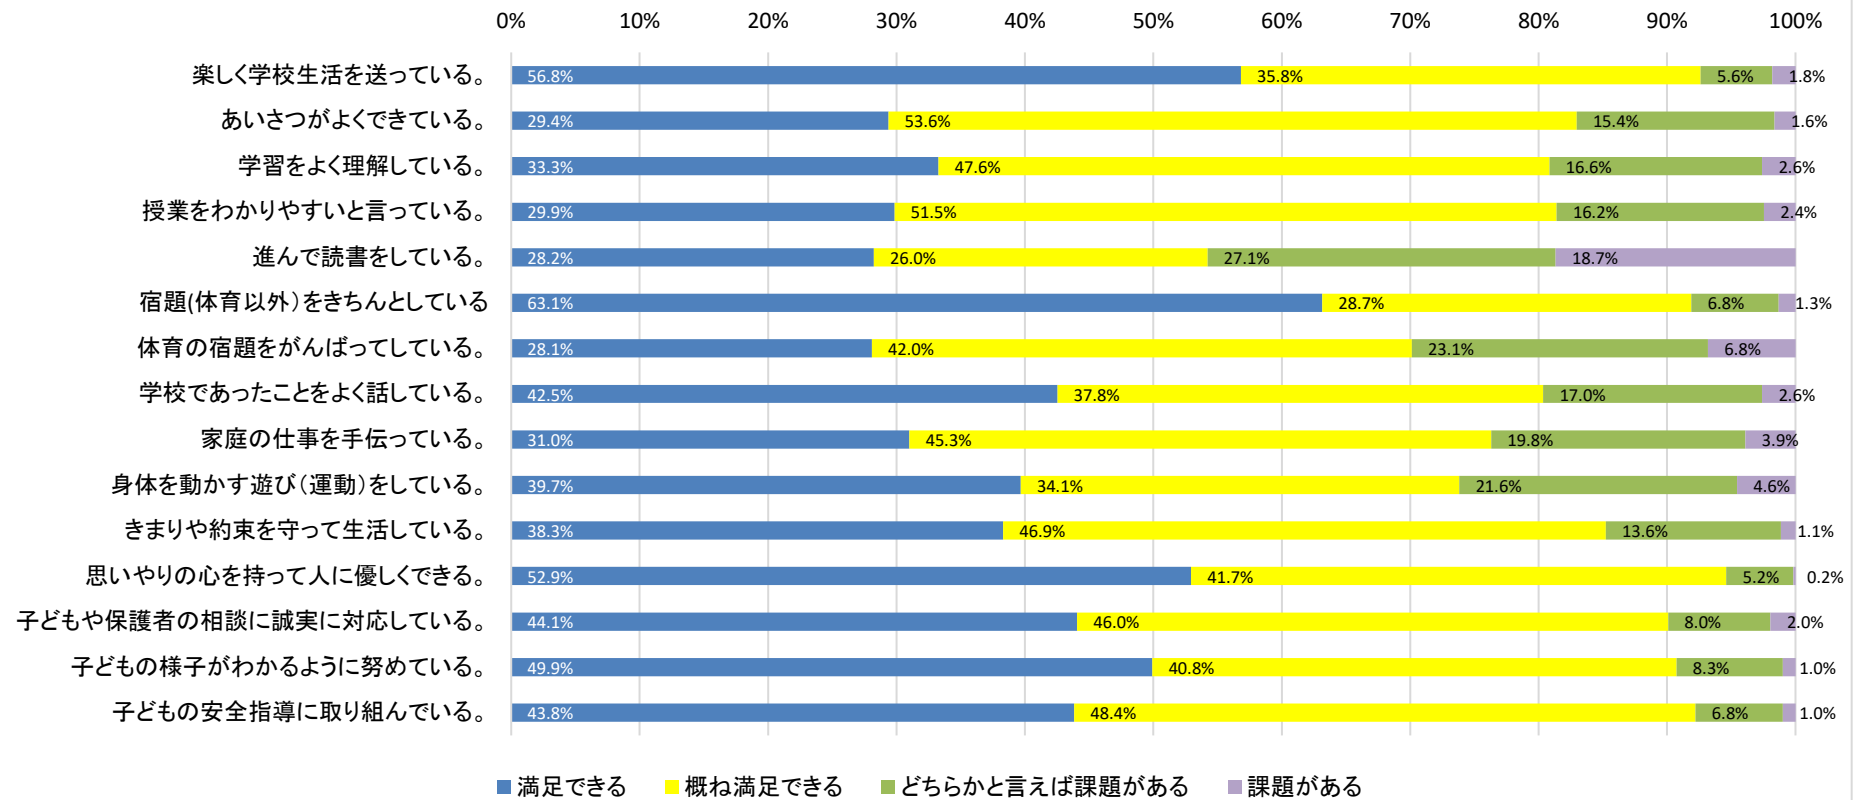

R3保護者アンケート 回答数:617/961(約64%)

教育アンケートについて、お忙しい中にも関わらず多数のご回答をいただきありがとうございました。集計結果を上記のように公開させていただきますのでご参照ください。