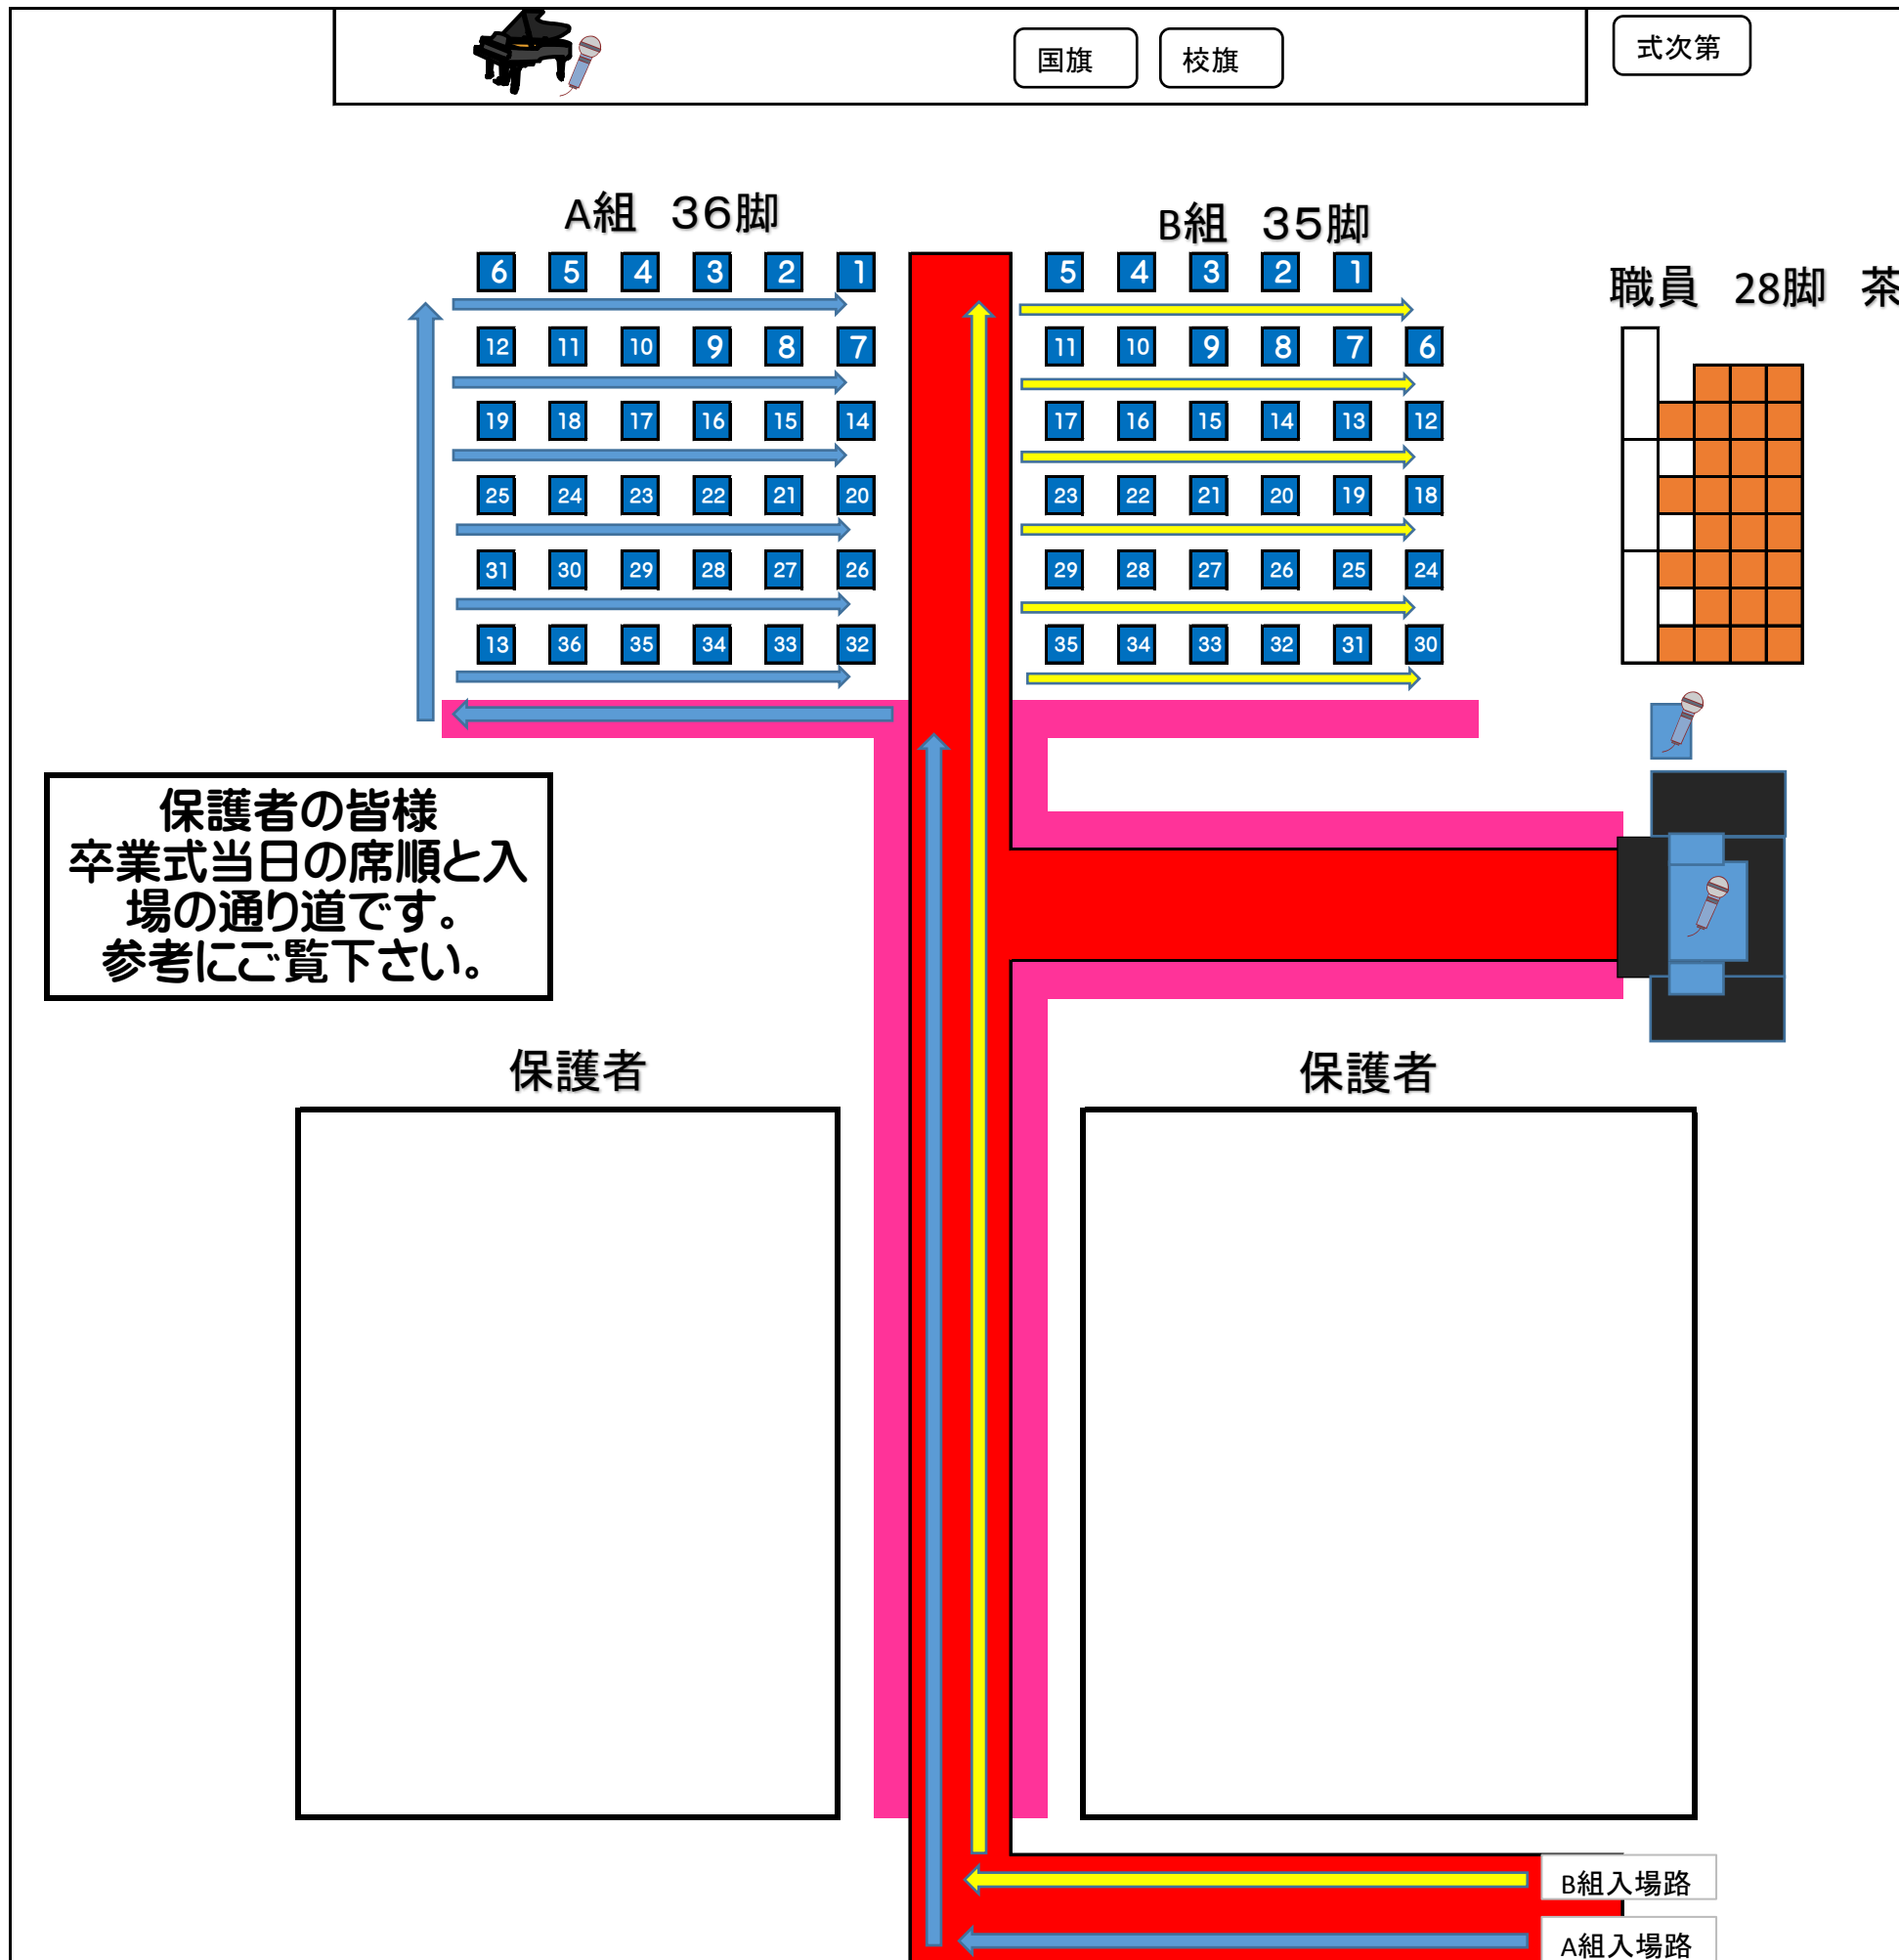

令和元年度 卒業式 式場図

※当日の朝少し練習の時間があります。