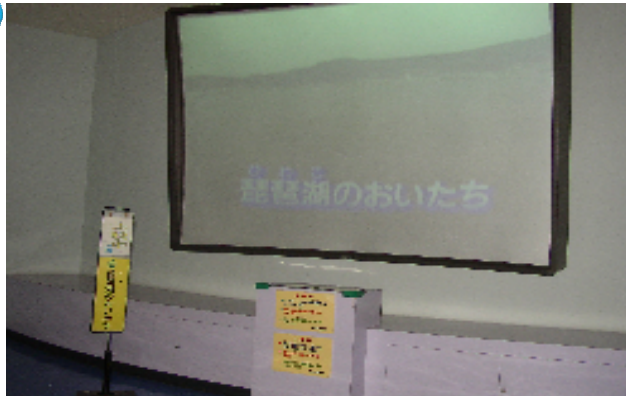

展示ホール2階の オススメ

効率的に学習！

ポケロ博士がきみの挑戦
を待っている！

♪クイズ形式学習システム♪
ポケロ博士にチャレンジ!!

♪琵琶湖のおいたち♪

琵琶湖の妖精「アクアくん」と琵琶湖のおいたちを
学習していこう！

琵琶湖の水はどこに流れているのかな？身近な水
について学習しよう！

♪琵琶湖シアター♪

この他にも、たくさん琵琶湖について学べるよ♪ぜひ遊びにきてね!!

展示ホール3階の オススメ

不思議

アーチの中をとおると、
みんなの知っている音楽が
きこえるよ♪♪♪

♪メロディーアーチ♪

●電気をつくろう●

よいしょ、よいしょ

ボートのオールや自転車の
ペダルをこいで、
どれだけの電気を発電でき
るかな??
発電のしくみについて
学んでみよう!!