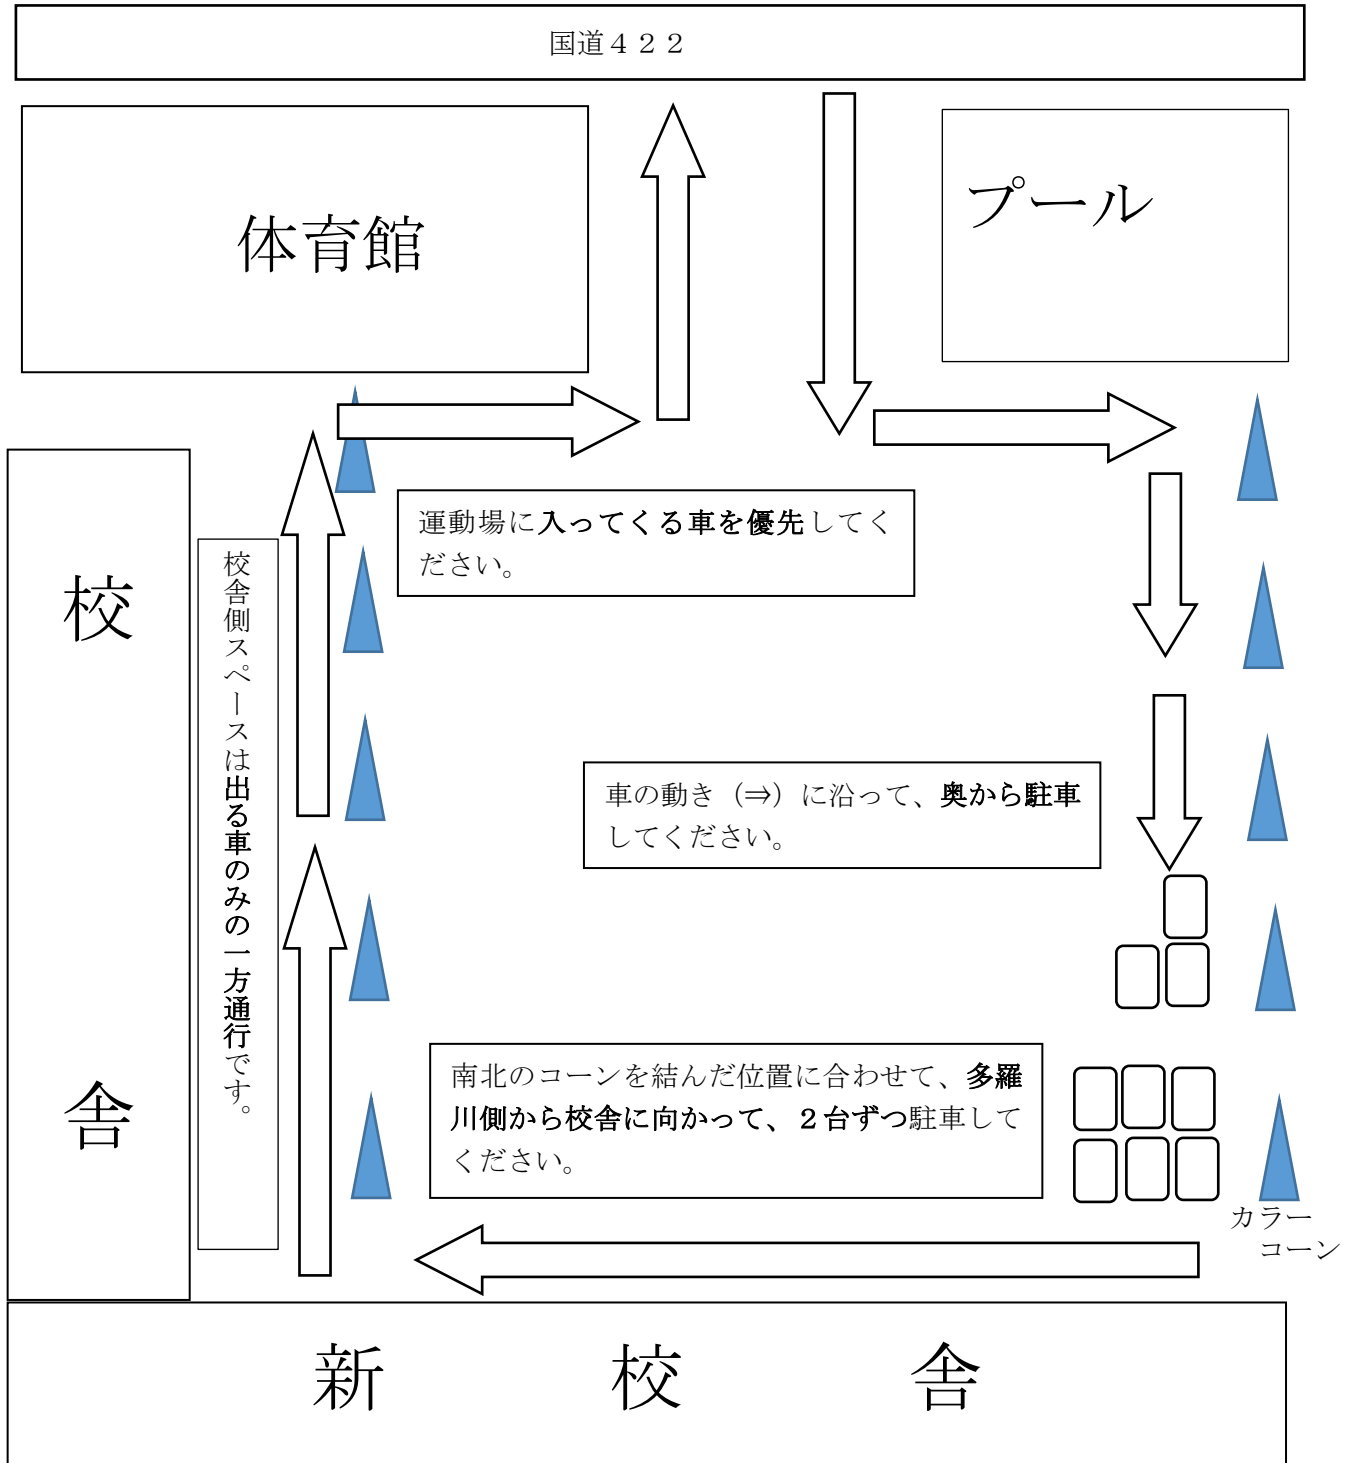

駐車スペース（運動場）の利用の仕方について

お車で来校された方への駐車スペースとして運動場を開放します。校舎へは、児童の昇降口をご利用ください。

歩行者に十分ご注意くださいながら、下記のように駐車してください。
また、運動場への出入り時を含め、事故のないよう必ず徐行願います。

運動場を駐車場として開放する際は、いつもこのような形で駐車していただいております。緊急時には、カラーコーンを置けない場合もありますが、その時も、おおむねこのようにご利用ください。