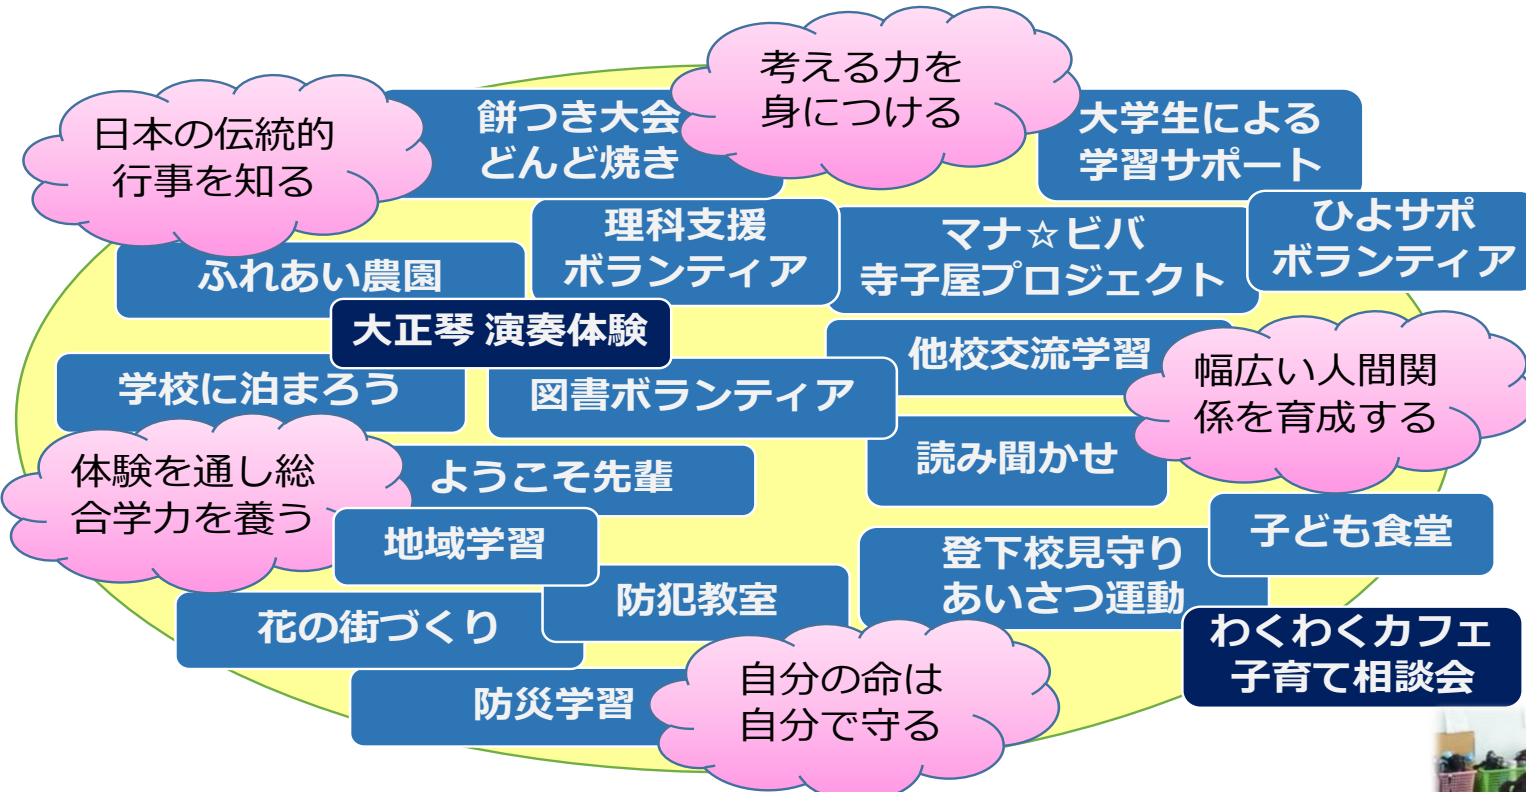

ジャンピングボードの寄贈

登下校見守り
あいさつ運動

図書ボランティア

地域とともにある学校づくり

日吉台小学校では上記の様に、多くの支援団体がそれぞれ子ども達への想いを込めて、継続的に支援活動を続けてきました
(■■■ は令和元年度からスタートした事業)

情報発信

※日吉台小学校および日吉台学区のホームページで活動を紹介しています。

ひよ☆サポ
ボランティア

支援活動 拡大中! 2年 調理実習の支援

5年家庭科 運針およびミシン操作の支援 2年 九九の聞き手

ひよ☆サポボランティアへの登録を募集しています。
お問い合わせは日吉台小学校まで。