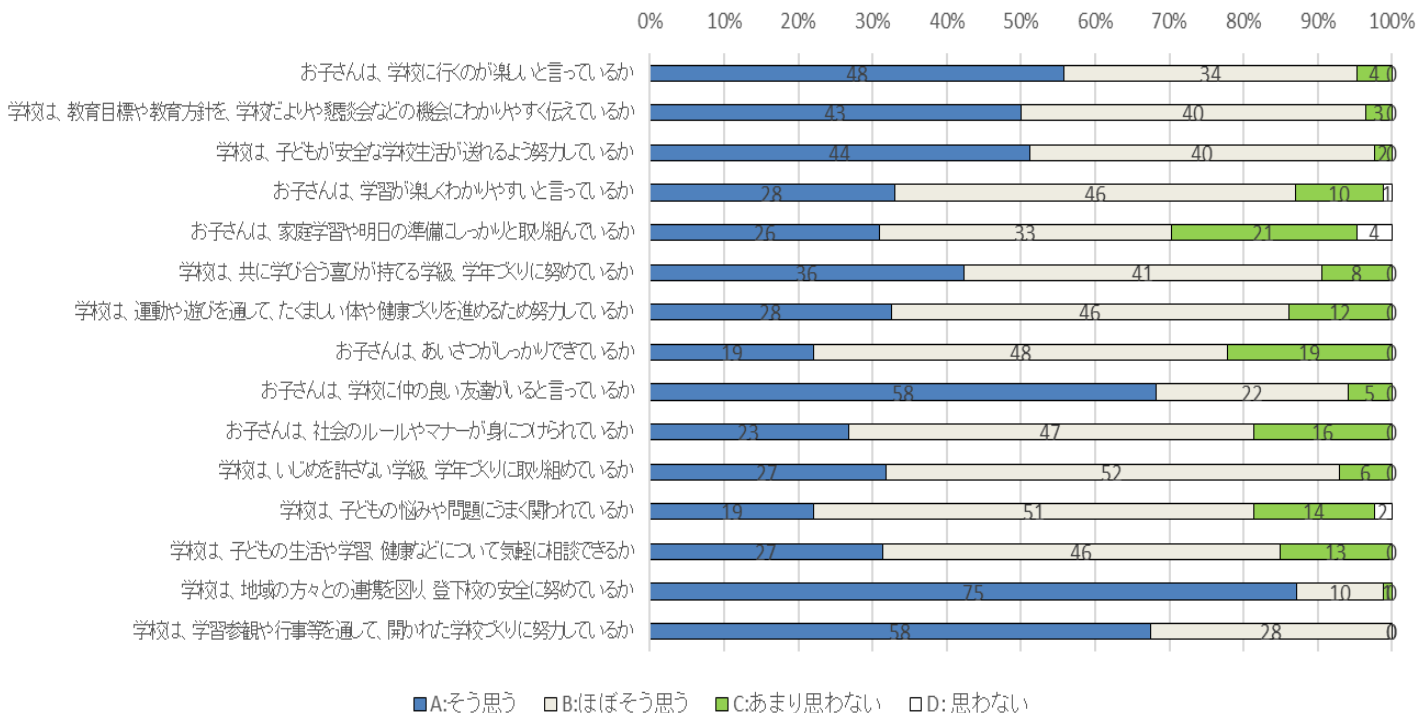

ご協力 ありがとうございます

学校評価アンケート(11月実施)の結果 保護者アンケートの回収率 68%

令和5年度 保護者アンケートの結果