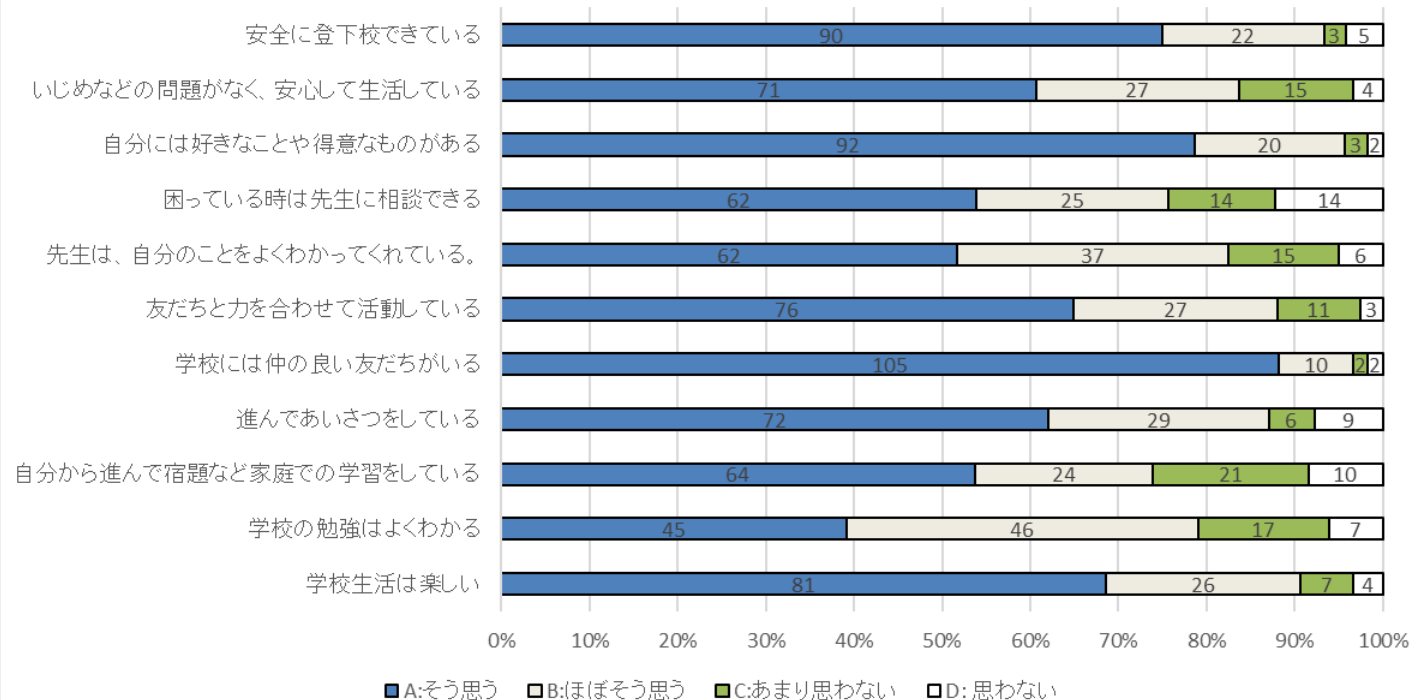

令和5年度子どもアンケートの結果

概ね、良い評価をいただきました。ありがとうございます。しかし、改善すべき点も多々あります。基礎学力の定着、学ぶ力の向上、相談体制の充実、いじめ防止対策など、よりよい日吉台小学校にしていくため、今回の結果を来年度に生かしていきたいと考えています。