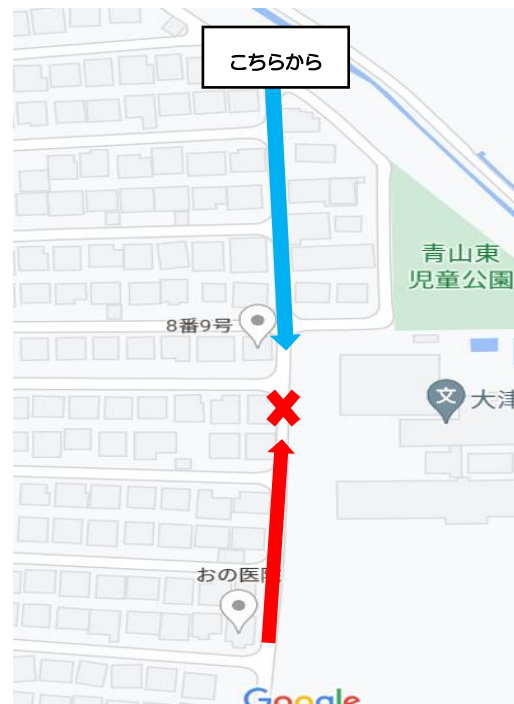

図①

PTA では、子どもたちの教育環境の向上のため、活動していきますのでご理解のほど、よろしくお願ひいたします。