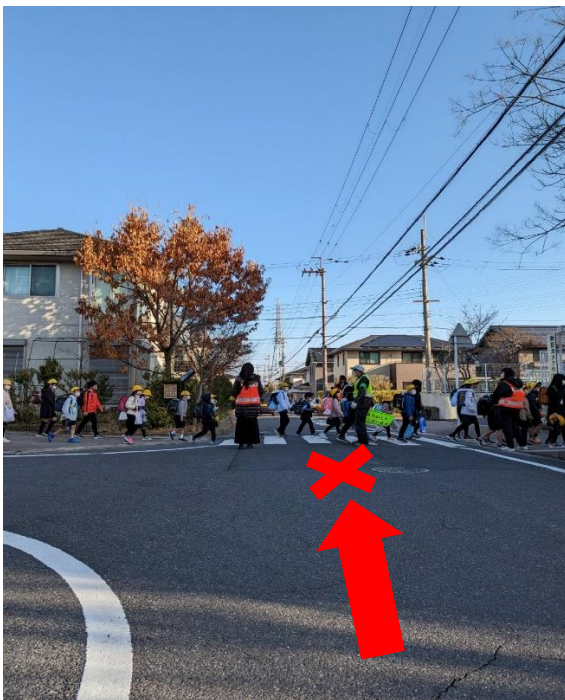

## PTA だより vol.5

コロナが落ち着いてきたと思ったら、インフルエンザが流行りだし気の休まることのない今日この頃ですが、気がつけば今年度もあと少しです。

保護者のみなさまには日々、PTA 活動にご理解ご協力いただいていること深く感謝します。

さて、今回は登校時間帯の車の通過ルートに関するお願いです。

1 月にも学校よりお知らせがありました。小学校前の横断歩道は多くの子どもたちが通過します。

安全リーダーさんや地域委員の方々が立ってくれていますが、子どもたちの安全のため、お車でお子さんを送って来られるときは、事故防止のため青山二丁目側（青矢印）から学校へ出入りしていただきますようお願いします。（図①）